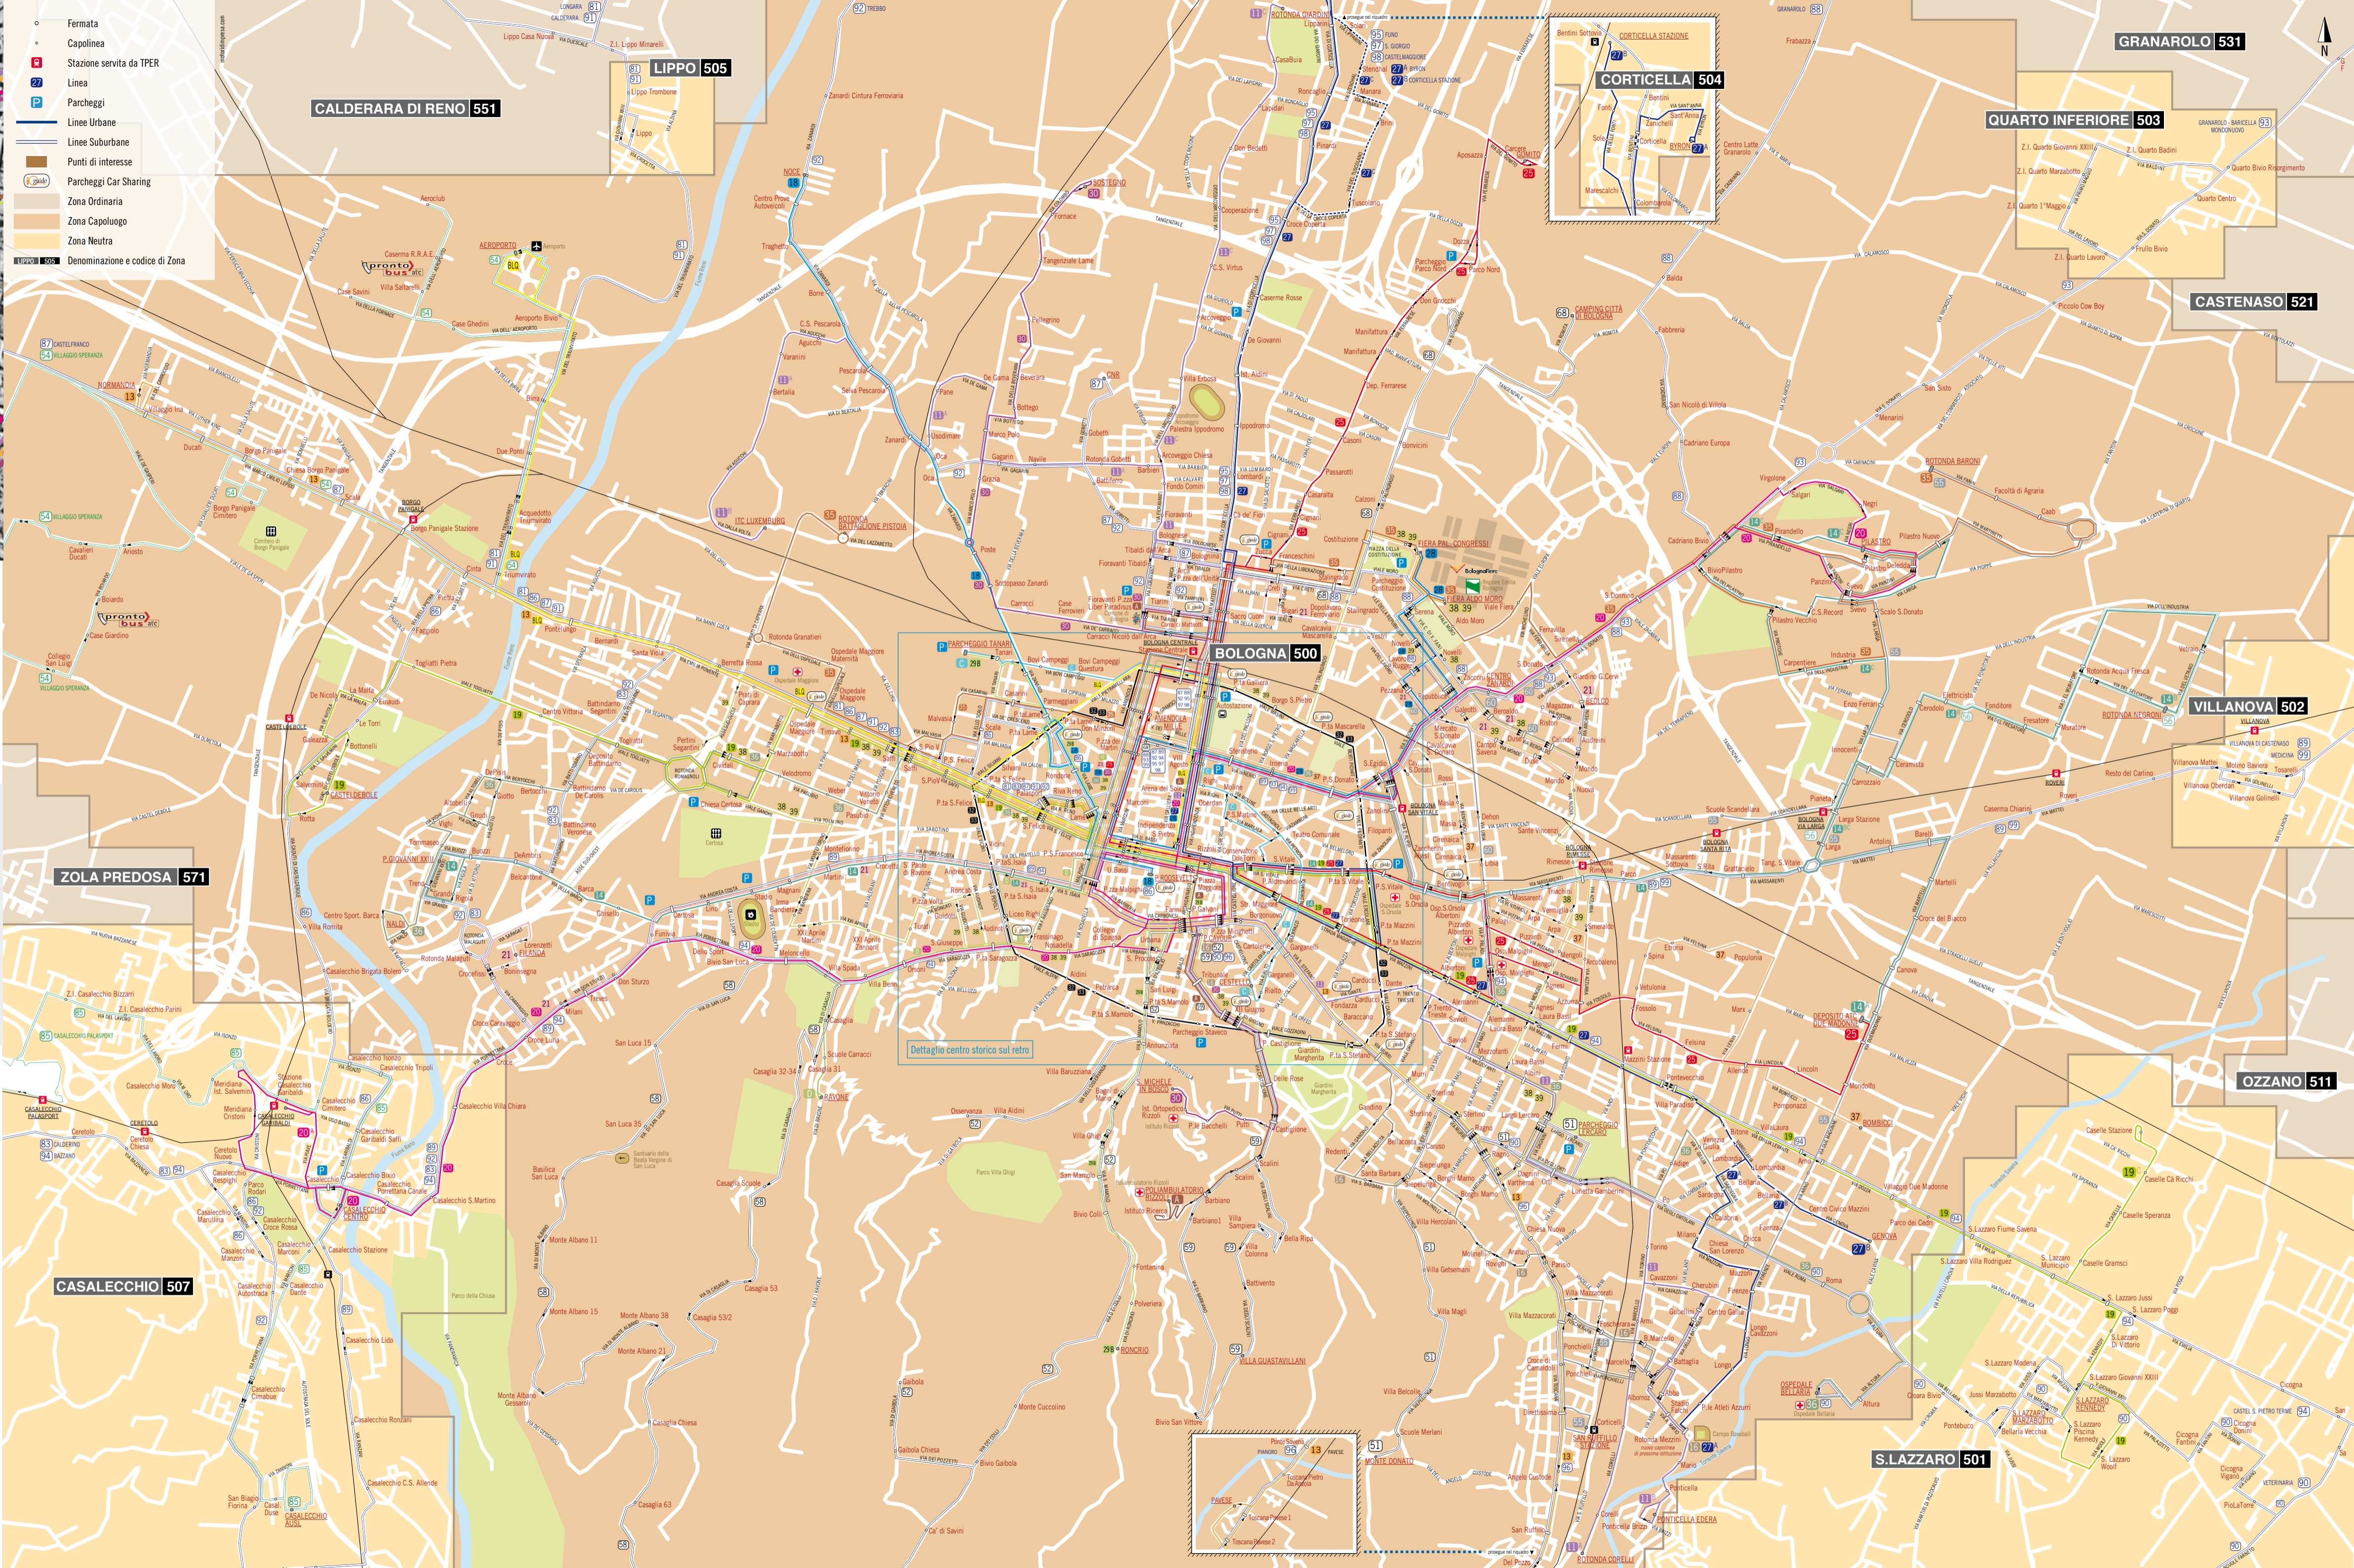

Mapa linee bus Bologna

IL TRASPORTO PUBBLICO A BOLOGNA: LINEE URBANE E SUBURBANE

Febbraio 2014

Tper

Transporto Passeggeri Emilia-Romagna

TPER
Via di Saliceto 3
40128 Bologna

Per contattare TPER:
Tel. 051 290 290 per i servizi bus
Tel. 840 151 152 per i servizi ferroviari

- Fermata
- Capolinea
- Stazione servita da TPER
- Linea
- Parcheggi
- Linee Urbane
- Linee Suburbane
- Punti di interesse
- Parcheggi Car Sharing
- Zona Ordinaria
- Zona Capoluogo
- Zona Neutra
- Denominazione e codice di Zona

BOLOGNA 500

CALDERARA DI RENO 551

LIPPO 505

CORTICELLA 504

GRANAROLO 531

QUARTO INFERIORE 503

CASTENASO 521

VILLANOVA 502

ZOLA PREDOSA 571

CASALECCHIO 507

MOnte DONATO 51

S.LAZZARO 501

DETAGLIO DEL CENTRO STORICO SULLA SINISTRA