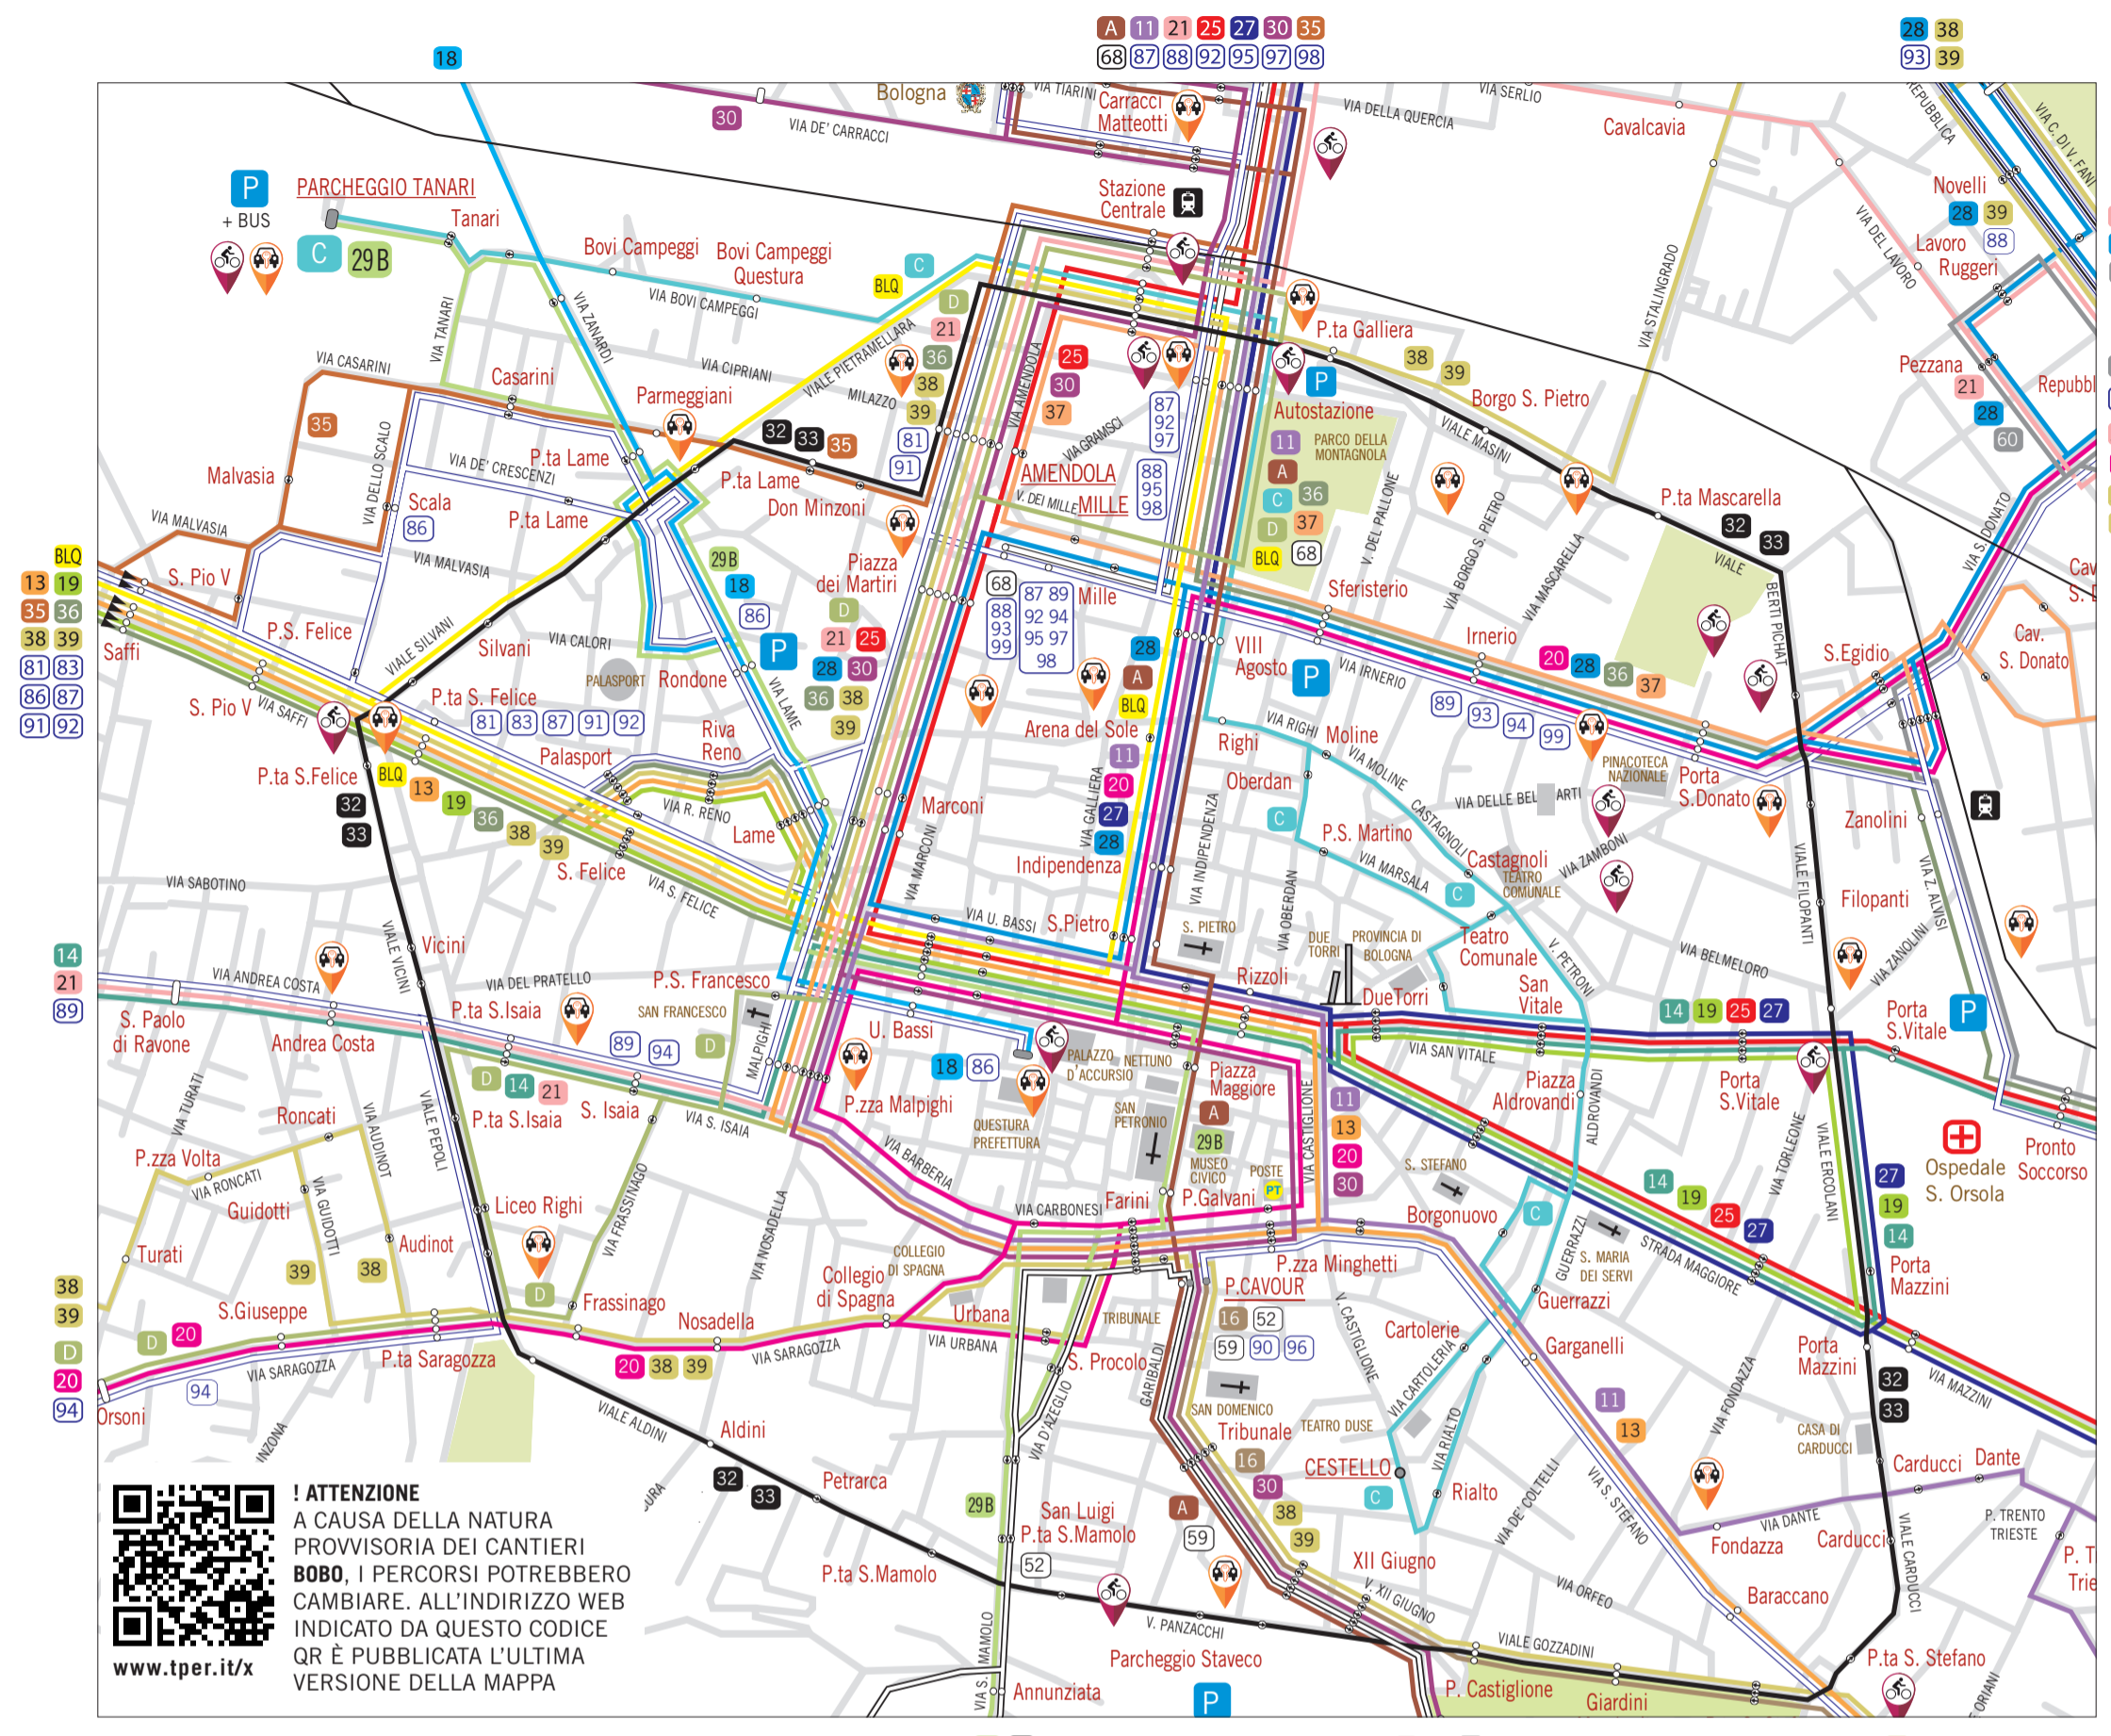

IO GUIDO CAR SHARING
La tua auto quando vuoi, quanto vuoi, come vuoi
www.tper.it/carssharing

C'ENTRO IN BICI
Noleggio gratuito biciclette
www.tper.it/bici

guido

Navette TDays

- **11** *Taxis DUE TORRI - VIA PELAGIO PALAGI
  NUOVA NAVETTA CIRCOLARE: P.zza di porta Ravennana - Strada Maggiore - Mazzini - Palagi -
  Massarenti - S. Vitale - P.zza di porta Ravennana
  dalle ore 7.00 alle 21.00
- **12** *Taxis PIAZZA MAGGIORE - VIA DEI MILLE
  NUOVA NAVETTA CIRCOLARE: P.zza Maggiore - P.zza Malpighi - P.zza Roosevelt - Marconi -
  Mile - Teatro Comunale - S. Vitale - P.zza di Porta Ravennana - P.zza Maggiore
  dalle ore 8.00 alle 20.00 il sabato non festivo e nei giorni 8, 9, 16 e 23 dicembre 2012

Linee Urbane Notturne

Servizi Aerobus

- **80** Aerobus STAZIONE CENTRALE - Ospedale Maggiore - Pontelungo - AEROPORTO MARCONI (ritorno per
  Ugo Bassi - Indipendenza)
  *Taxis Aerobus STAZIONE CENTRALE - AEROPORTO MARCONI
  percorso Marconi - Mile - anche Ugo Bassi - Indipendenza

Linee Urbane Scolastiche

- **123** FIRENZE - P.le Ateli Azzurri - PONTICELLA
- **179** ROTONDA MALGUTI - Battindarno - S. Viola - Emilia Ponente - NORMANDIA
- **180** POPULONA - Azzurra - Repubblica - P.zza dell'Unità - ISTITUTO ALDINI
- **181** BOLOGNA VIA MARCONI - ISTITUTO ALDINI - ISTITUTO SERPERI
- **182** POPULONA - Stazione Rimessa - Massarenti - Repubblica - PIAZZA DELL'UNITA'
- **183** ROTONDA MALGUTI - Battindarno - Emilia Ponente - ITC R. LUXEMBURG
- **184** BOLOGNA AUTOSTAZIONE - Lazzaretto - ITC R. LUXEMBURG
- **185** BOLOGNA PIAZZA DEI MARTIRI - Lazzaretto - ITC R. LUXEMBURG
- **186** BOLOGNA AUTOSTAZIONE - Ospedale Malpighi - MARCHETTI
- **187** BOLOGNA STAZIONE CENTRALE - Ospedale Malpighi - MARCHETTI
- **188** BOLOGNA AUTOSTAZIONE - Albertoni - MARCHETTI
- **410** BOLOGNA FIERA - Palazzo dei Congressi - Stalingrado - Dozza - CASE NUOVE

Linee Suburbane di Bologna

Linee ferroviarie suburbane di Bologna