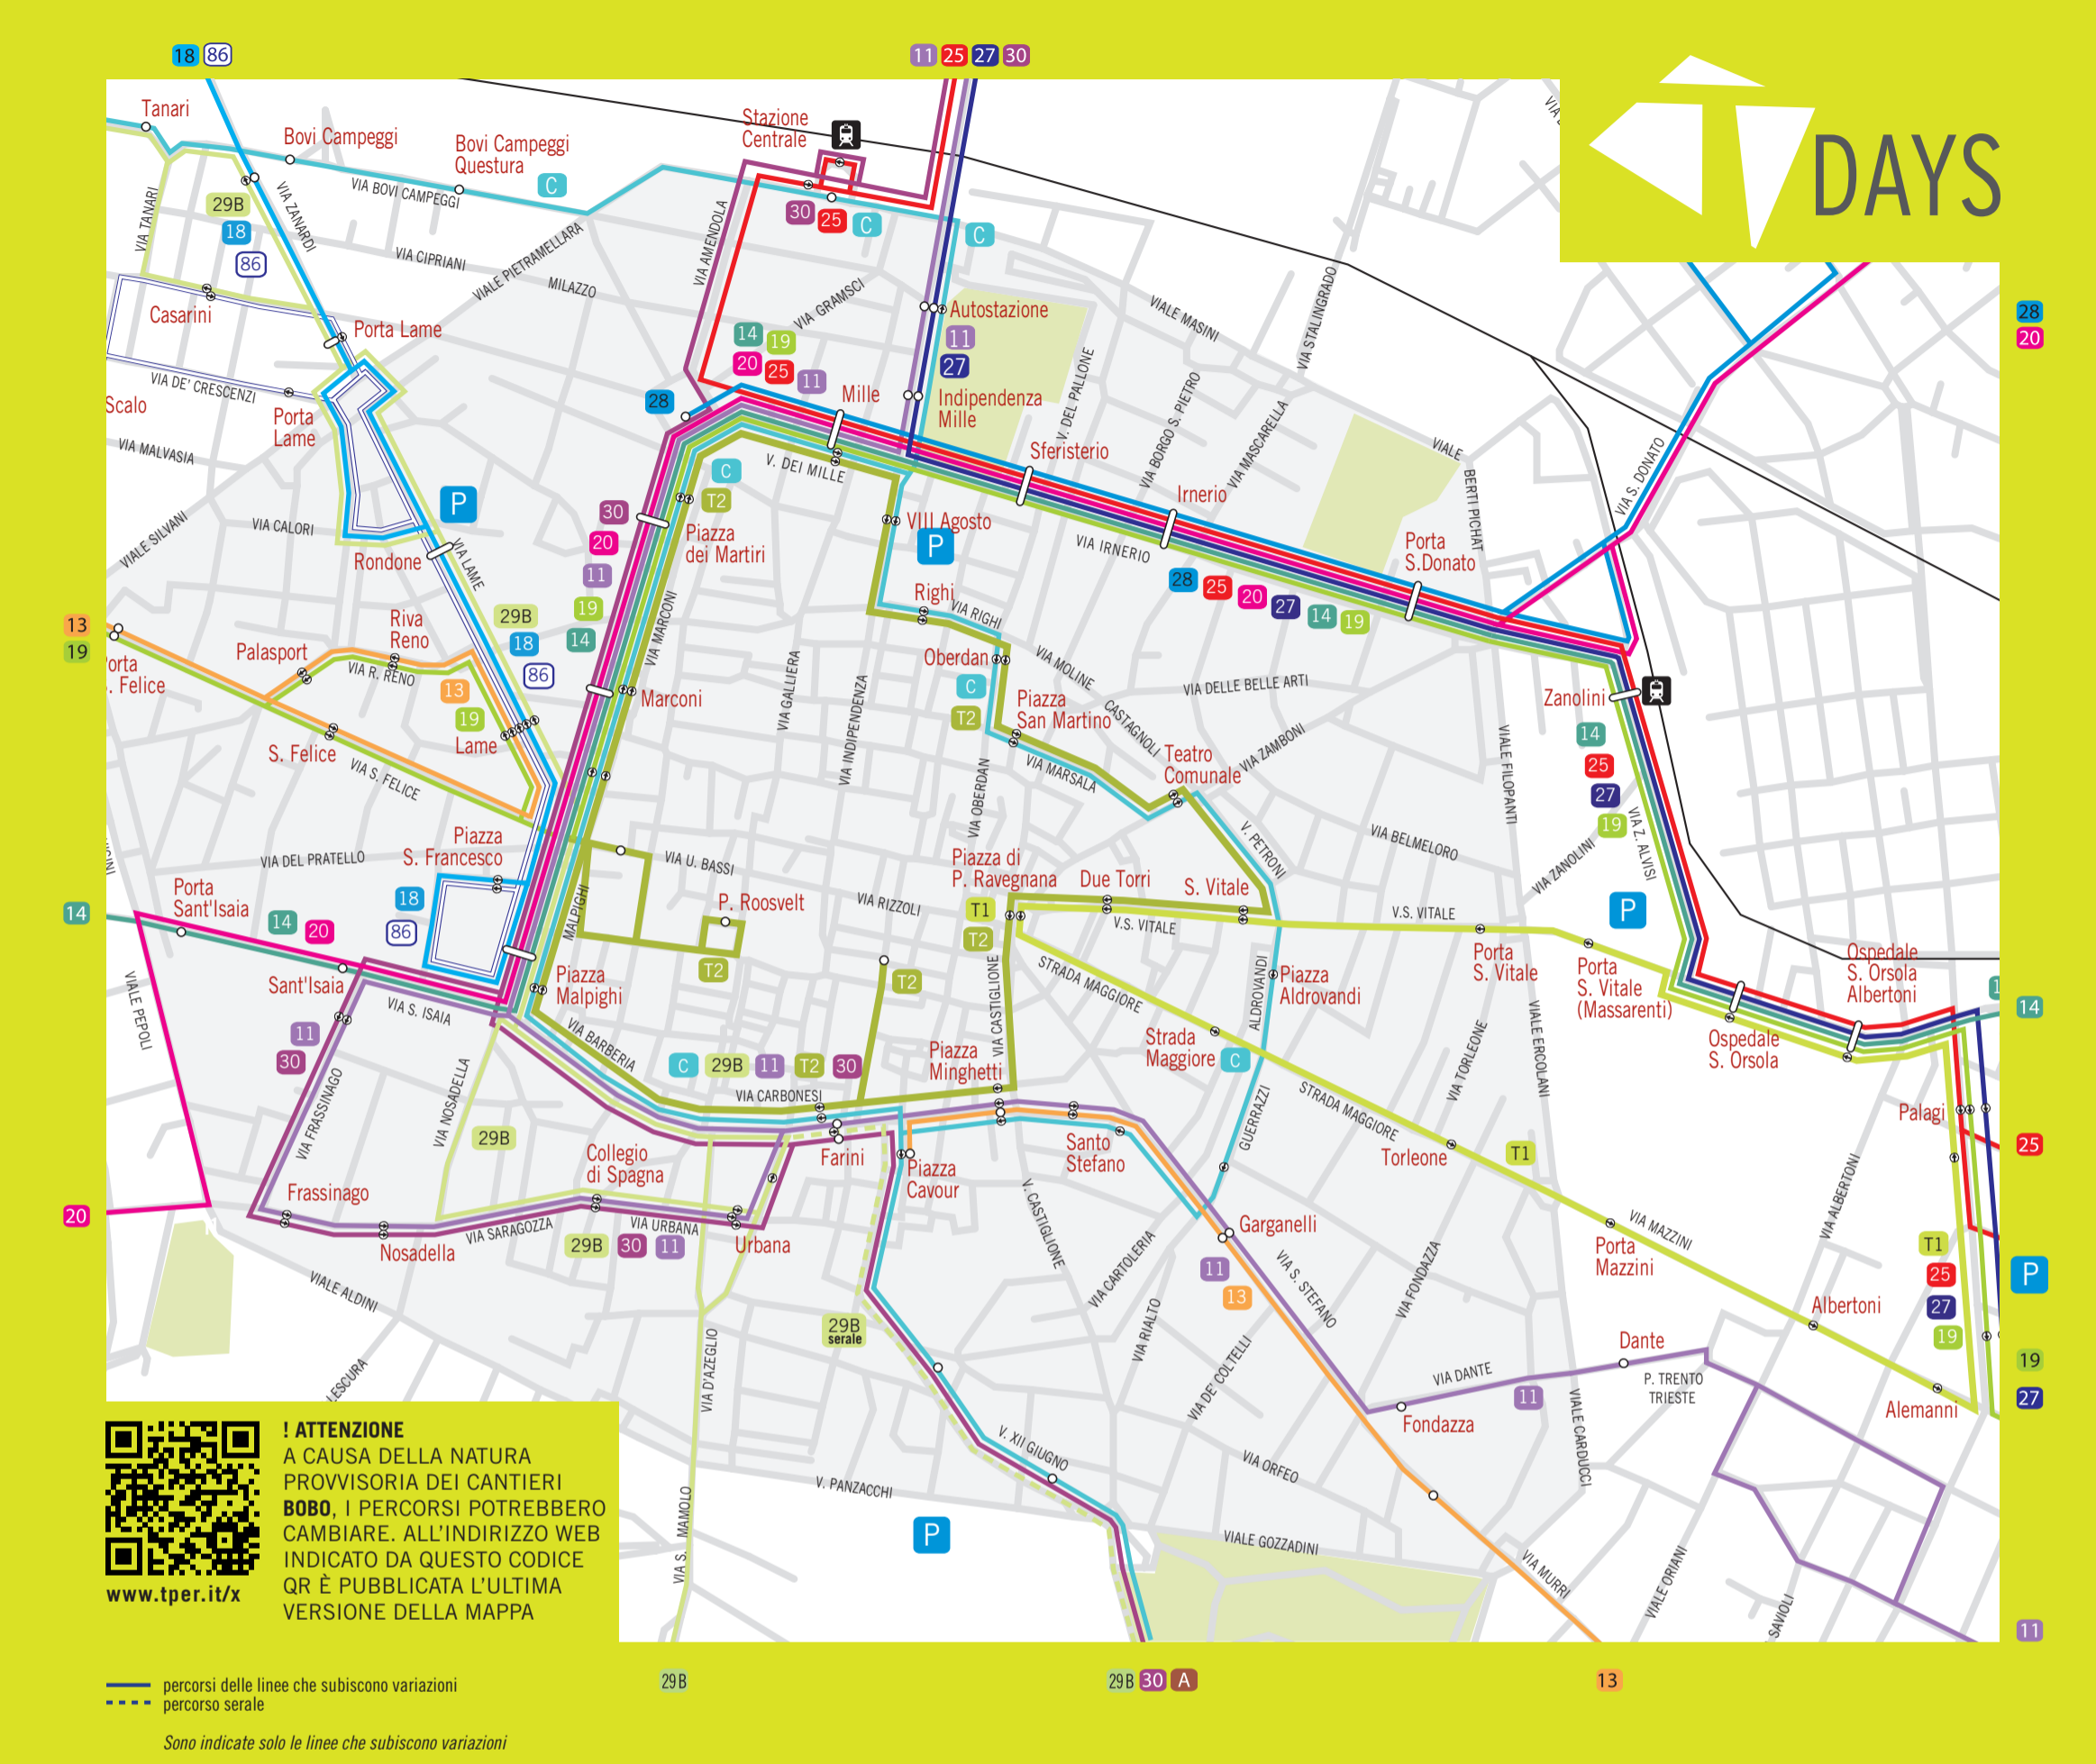

IO GUIDO CAR SHARING
La tua auto quando vuoi, quanto vuoi, come vuoi
www.tper.it/carssharing

C'ENTRO IN BICI
Noleggio gratuito biciclette
www.tper.it/bici

guido

Navette TDays

- **11** *Taxis DUE TORRI - VIA PELAGIO PALAGI
  NUOVA NAVETTA CIRCOLARE: P.zza di porta Ravennana - Strada Maggiore - Mazzini - Palagi -
  Massarenti - S. Vitale - P.zza di porta Ravennana
  dalle ore 7.00 alle 21.00
- **12** *Taxis PIAZZA MAGGIORE - VIA DEI MILLE
  NUOVA NAVETTA CIRCOLARE: P.zza Maggiore - P.zza Malpighi - P.zza Roosevelt - Marconi -
  Mile - Teatro Comunale - S. Vitale - P.zza di Porta Ravennana - P.zza Maggiore
  dalle ore 8.00 alle 20.00 il sabato non festivo e nei giorni 8, 9, 16 e 23 dicembre 2012

Linee Urbane Notturne

Servizi Aerobus

- **80** Aerobus STAZIONE CENTRALE - Ospedale Maggiore - Pontelungo - AEROPORTO MARCONI (ritorno per
  Ugo Bassi - Indipendenza)
  *Taxis Aerobus STAZIONE CENTRALE - AEROPORTO MARCONI
  percorso Marconi - Mile - anche Ugo Bassi - Indipendenza

Linee Urbane Scolastiche

- **123** FIRENZE - P.le Ateli Azzurri - PONTICELLA
- **179** ROTONDA MALGUTI - Battindarno - S. Viola - Emilia Ponente - NORMANDIA
- **180** POPULONA - Azzurra - Repubblica - P.zza dell'Unità - ISTITUTO ALDINI
- **181** BOLOGNA VIA MARCONI - ISTITUTO ALDINI - ISTITUTO SERPERI
- **182** POPULONA - Stazione Rimessa - Massarenti - Repubblica - PIAZZA DELL'UNITA'
- **183** ROTONDA MALGUTI - Battindarno - Emilia Ponente - ITC R. LUXEMBURG
- **184** BOLOGNA AUTOSTAZIONE - Lazzaretto - ITC R. LUXEMBURG
- **185** BOLOGNA PIAZZA DEI MARTIRI - Lazzaretto - ITC R. LUXEMBURG
- **186** BOLOGNA AUTOSTAZIONE - Ospedale Malpighi - MARCHETTI
- **187** BOLOGNA STAZIONE CENTRALE - Ospedale Malpighi - MARCHETTI
- **188** BOLOGNA AUTOSTAZIONE - Albertoni - MARCHETTI
- **410** BOLOGNA FIERA - Palazzo dei Congressi - Stalingrado - Dozza - CASE NUOVE

Linee Suburbane di Bologna